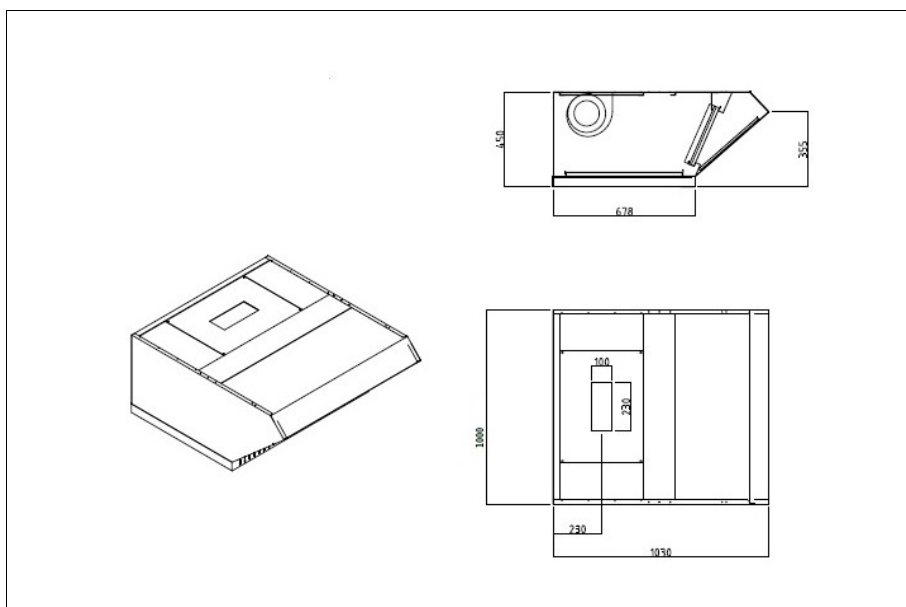

0A1011M: Hood with extractor fan
Cappa aspirante motorizzata
Hotte aspirante

Technical features-Caratteristiche tecniche-Characteristiques techniques

Hood dimensions-Dimensioni esterne-Dimensions:	1030x1000x450 mm
Structure-Struttura-Structure:	AISI 304;
Weight-Peso-Poids:	45 Kgs.
Control panel-Pannello di controllo-Panneau de contrôle:	Manual-Manuale-Manuel
Motors-Motori-Moteurs:	1 air vacuum-aspiratore d'aria-aspirateur d'air
Electric spec's-Specifiche elettriche-Spécifications électriques:	1N 230V / 0,185Kw