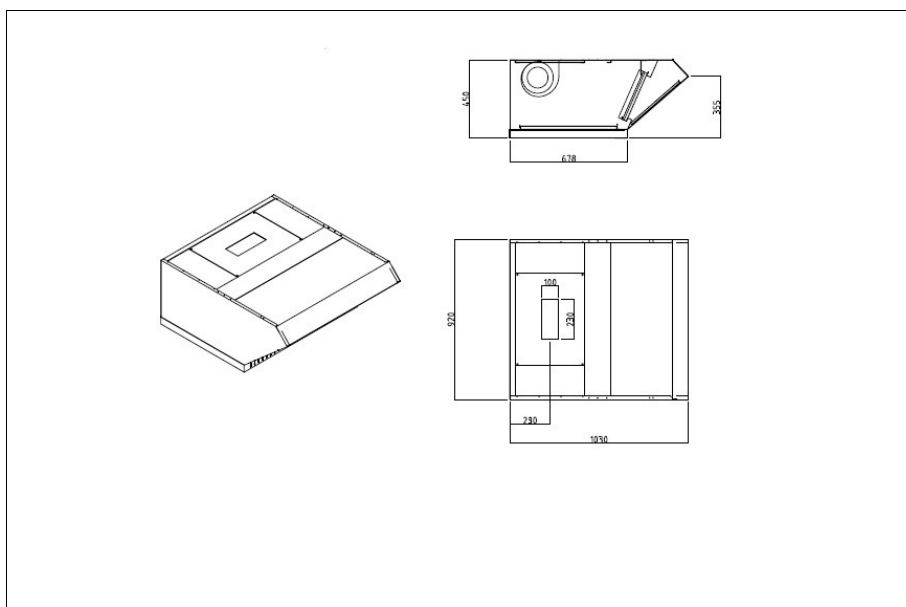

0A1064M: Hood with extractor fan
Cappa aspirante motorizzata
Hotte aspirante

Technical features-Caratteristiche tecniche-Caractéristiques techniques

| | |
|--|---|
| Hood dimensions-Dimensioni esterne-Dimensions: | 1030x920x450 mm |
| Structure-Struttura-Structure: | AISI 304; |
| Weight-Peso-Poids: | 45 Kgs. |
| Control panel-Pannello di controllo-Panneau de contrôle: | Manual-Manuale-Manuel |
| Motors-Motori-Moteurs: | 1 air vacuum-aspiratore d'aria-aspirateur d'air |
| Electric spec's-Specifiche elettriche-Spécifications électriques: | 1N 230V / 0,185Kw |