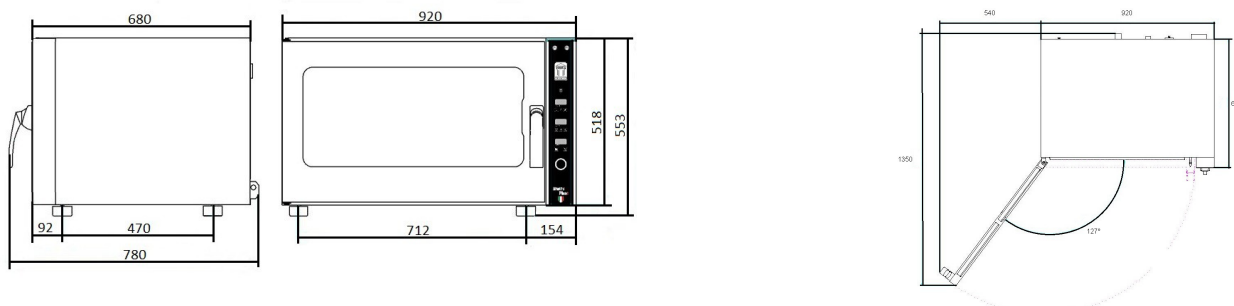

## Technical features-Caratteristiche tecniche-Caractéristiques techniques

<b>Capacity-Capacità-Capacité:</b>	5 x GN 1/1
<b>Tray distance-Distanza tra le teglie-Espacement entre les niveaux:</b>	67 mm
<b>Oven dimensions-Dimensioni esterne-Dimensions:</b>	920x680x540 mm
<b>Structure-Struttura-Structure:</b>	AISI 304; AISI 430;
<b>Door-Porta-Porte:</b>	Double glazed-Doppio vetro-Double vitrage
<b>Light-Luce-Lampe:</b>	Halogen lamp-Lampada alogena-Halogène
<b>Weight-Peso-Poids:</b>	65 Kgs.
<b>Water drain-Scarico acqua-Vidange d'eau:</b>	32mm
<b>Water supply-Attacco acqua-Branchement hydraulique:</b>	¾"
<b>Control panel-Pannello di controllo-Panneau de contrôle:</b>	Digital-Digitale-Numérique
<b>Recipes-Ricette-Recettes:</b>	99 progr. (3 steps)-99 progr. (3 fasi)-99 progr. (3 phases)
<b>Temperature range-Temperatura-Température:</b>	50 - 270° C
<b>Timer-Timer-Minuteur:</b>	0 - 999 min.
<b>Steam system-Vapore-Vapeur:</b>	10 levels auto.-10 livelli automatici-10 niveaux automatiques
<b>Exhaust fumes valve-Scarico vapori-Oura évacuation vapeur:</b>	Manual-Manuale-Manuelle
<b>Motors-Motori-Moteurs:</b>	1 reverse-avec inverseur
<b>Electric spec's-Specifiche elettriche-Spécifications électriques:</b>	3N 400V-*1N 230V / 6,1Kw-*4,6Kw (optional-opzionale-optionnel)

## Views and dimensions-Viste e dimensioni-Vues et dimensions