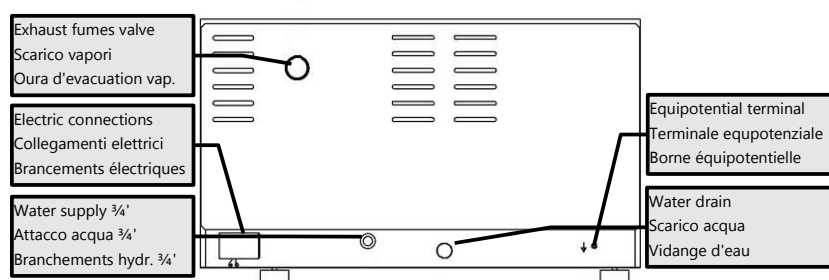

Views and dimensions-Viste e dimensioni-Vues et dimensions

Optional-Opzionale-Optionnel

0T1011

Oven stand-Supporto forno- Support de four

0H1011M

Holding cabinet-Mantenitore-Armoire chauffante

0A1064M

Hood with extractor fan-Cappa aspirante-Hotte aspirante

6V0611E1000

Steam generator-Generatore di vapore- Générateur de vapeur

1004001

Core probe-Sonda al cuore-Sonde sonde à coeur

1003001

Shower kit-Kit doccia lavaforno-Kit douche lave four