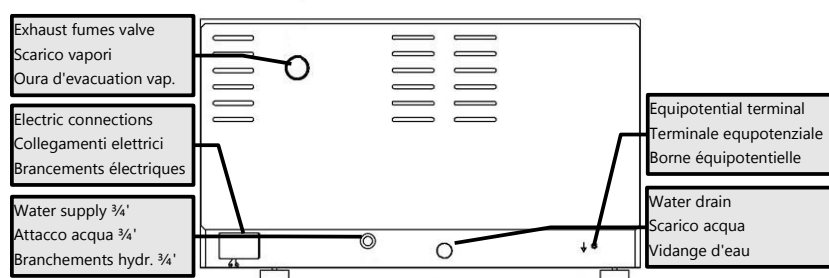

Views and dimensions-Viste e dimensioni-Vues et dimensions

Optional-Opzionale-Optionnel

0T1011

Oven stand-Supporto forno- Support de four

0H1011M

Holding cabinet-Mantenitore-Armoire chauffante

0A1064M

Hood with extractor fan-Cappa aspirante-Hotte aspirante

6V0611E1000

Steam generator-Generatore di vapore- Générateur de vapeur

1003001

Shower kit-Kit doccetta lavaforno-Kit douche lave four