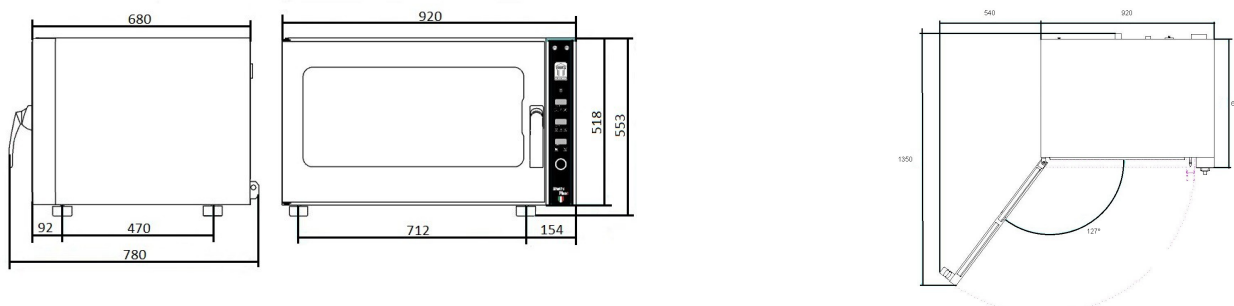

Technical features-Caratteristiche tecniche-Caractéristiques techniques

Capacity-Capacità-Capacité:	5 x GN 1/1
Tray distance-Distanza tra le teglie-Espacement entre les niveaux:	67 mm
Oven dimensions-Dimensioni esterne-Dimensions:	920x680x540 mm
Structure-Struttura-Structure:	AISI 304; AISI 430;
Door-Porta-Porte:	Double glazed-Doppio vetro-Double vitrage
Light-Luce-Lampe:	Halogen lamp-Lampada alogena-Halogène
Weight-Peso-Poids:	65 Kgs.
Water drain-Scarico acqua-Vidange d'eau:	32mm
Water supply-Attacco acqua-Branchement hydraulique:	¾"
Control panel-Pannello di controllo-Panneau de contrôle:	Manual-Manuale-Manuel
Temperature range-Temperatura-Température:	50 - 270° C
Timer-Timer-Minuteur:	Electromechanic-Elettromec.co-électromécanique 0 - 120 min.
Steam system-Vapore-Vapeur:	Direct injection-Iniezione diretta-Injection directe
Exhaust fumes valve-Scarico vapori-Oura évacuation vapeur:	Manual-Manuale-Manuelle
Motors-Motori-Moteurs:	1 reverse-avec inverseur
Electric spec's-Specifiche elettriche-Spécifications électriques:	3N 400V-*1N 230V / 6,1Kw-*4,6Kw (optional-opzionale-optionnel)

Views and dimensions-Viste e dimensioni-Vues et dimensions

Optional-Opzionale-Optionnel

0T1011

Oven stand-Supporto forno- Support de four

0H1011M

Holding cabinet-Mantenitore-Armoire chauffante

0A1064M

Hood with extractor fan-Cappa aspirante-Hotte aspirante