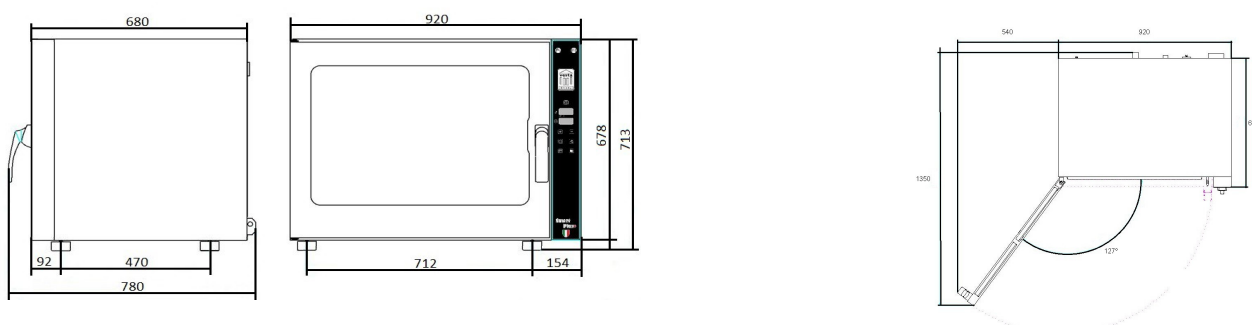

Technical features-Caratteristiche tecniche-Caractéristiques techniques

Capacity-Capacità-Capacité:	7 x GN 1/1
Tray distance-Distanza tra le teglie-Espacement entre les niveaux:	67 mm
Oven dimensions-Dimensioni esterne-Dimensions:	920x680x700 mm
Structure-Struttura-Structure:	AISI 304; AISI 430;
Door-Porta-Porte:	Double glazed-Doppio vetro-Double vitrage
Light-Luce-Lampe:	Halogen lamp-Lampada alogena-Halogène
Weight-Peso-Poids:	95 Kgs.
Water drain-Scarico acqua-Vidange d'eau:	32mm
Water supply-Attacco acqua-Branchement hydraulique:	¾"
Control panel-Pannello di controllo-Panneau de contrôle:	Manual-Manuale-Manuel
Temperature range-Temperatura-Température:	50 - 270° C
Timer-Timer-Minuteur:	Electromechanic-Elettromec.co-électromécanique 0 - 120 min.
Steam system-Vapore-Vapeur:	Direct injection-Iniezione diretta-Injection directe
Exhaust fumes valve-Scarico vapori-Oura d'evacuation vapeur:	Manual-Manuale-Manuelle
Motors-Motori-Moteurs:	2 reverse-avec inverseur
Electric spec's-Specifiche elettriche-Spécifications électriques:	3N 400V / 12,2Kw-*9,2Kw (optional-opzionale-optionnel)

Views and dimensions-Viste e dimensioni-Vues et dimensions

Optional-Opzionale-Optionnel

0T1011

Oven stand-Supporto forno- Support de four

0H1011M

Holding cabinet-Mantenitore-Armoire chauffante

0A1064M

Hood with extractor fan-Cappa aspirante-Hotte aspirante