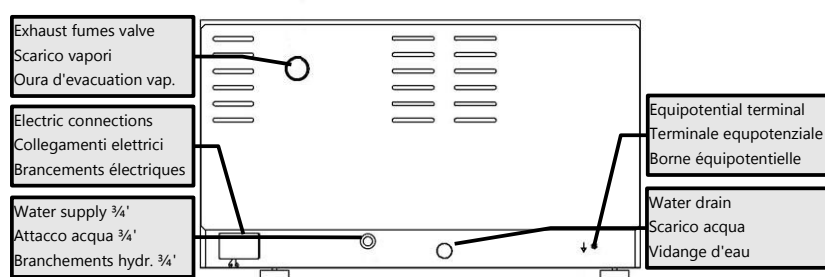

Views and dimensions-Viste e dimensioni-Vues et dimensions

Optional-Opzionale-Optionnel

0T1011

Oven stand-Supporto forno- Support de four

0H1011M

Holding cabinet-Mantenitore-Armoire chauffante

0A1064M

Hood with extractor fan-Cappa aspirante-Hotte aspirante

6V0611E1000

Steam generator-Generatore di vapore- Générateur de vapeur

1003001

Shower kit-Kit doccetta lavaforno-Kit douche lave four