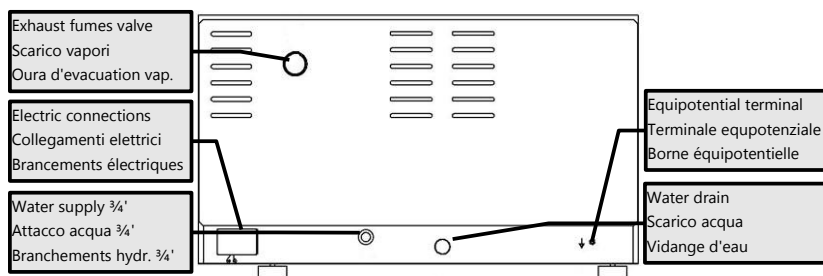

Views and dimensions-Viste e dimensioni-Vues et dimensions

Optional-Opzionale-Optionnel

0T1011

Oven stand-Supporto forno- Support de four

0H1011M

Holding cabinet-Mantenitore-Armoire chauffante

0A1064M

Hood with extractor fan-Cappa aspirante-Hotte aspirante

6V0611E1000

Steam generator-Generatore di vapore- Générateur de vapeur

1003001

Shower kit-Kit doccetta lavaforno-Kit douche lave four