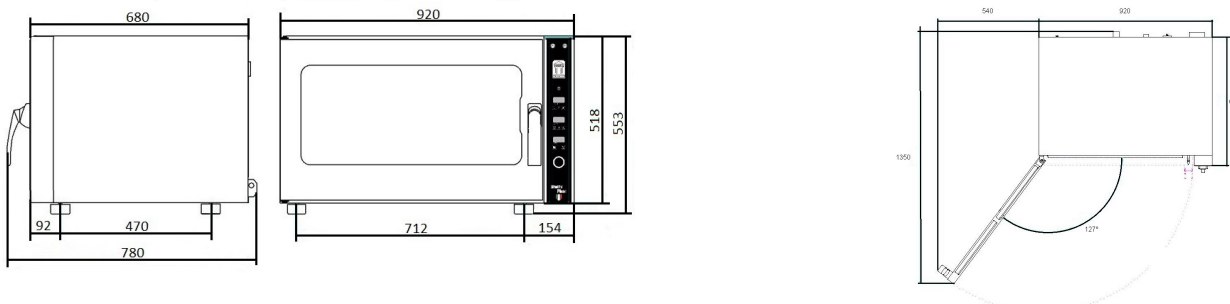

Technical features-Caratteristiche tecniche-Caractéristiques techniques

Capacity-Capacità-Capacité:	5 x GN 1/1
Tray distance-Distanza tra le teglie-Espacement entre les niveaux:	67 mm
Oven dimensions-Dimensioni esterne-Dimensions:	920x680x540 mm
Structure-Struttura-Structure:	AISI 304; AISI 430;
Door-Porta-Porte:	Double glazed-Doppio vetro-Double vitrage
Light-Luce-Lampe:	Halogen lamp-Lampada alogena-Halogène
Weight-Peso-Poids:	65 Kgs.
Water drain-Scarico acqua-Vidange d'eau:	32mm
Water supply-Attacco acqua-Branchement hydraulique:	¾"
Control panel-Pannello di controllo-Panneau de contrôle:	Manual-Manuale-Manuel
Temperature range-Temperatura-Température:	50 - 270° C
Timer-Timer-Minuteur:	Electromechanic-Elettromec.co-électromécanique 0 - 120 min.
Steam system-Vapore-Vapeur:	Direct injection-Iniezione diretta-Injection directe
Exhaust fumes valve-Scarico vapori-Oura évacuation vapeur:	Manual-Manuale-Manuelle
Motors-Motori-Moteurs:	1 reverse-avec inverseur
Electric spec's-Specifiche elettriche-Spécifications électriques:	3N 400V-*1N 230V / 6,1Kw-*4,6Kw (optional-opzionale-optionnel)

Views and dimensions-Viste e dimensioni-Vues et dimensions

Optional-Opzionale-Optionnel

0T1011

Oven stand-Supporto forno- Support de four

0H1011M

Holding cabinet-Mantenitore-Armoire chauffante

0A1064M

Hood with extractor fan-Cappa aspirante-Hotte aspirante