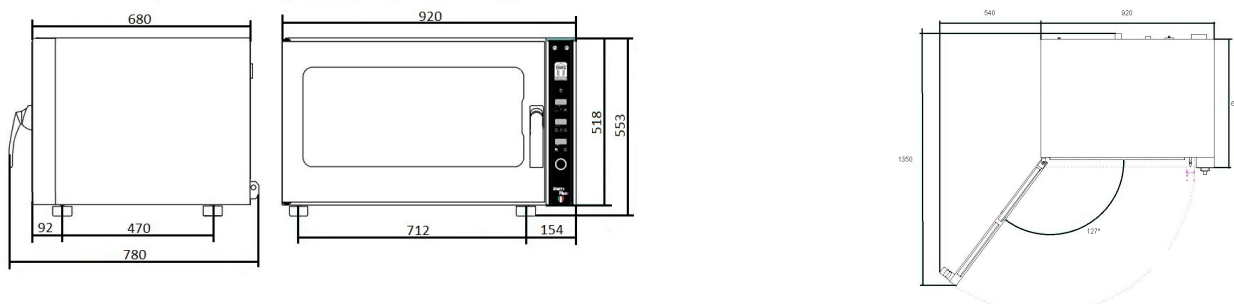

Technical features-Caratteristiche tecniche-Caractéristiques techniques

Capacity-Capacità-Capacité:	5 x GN 1/1
Tray distance-Distanza tra le teglie-Espacement entre les niveaux:	67 mm
Oven dimensions-Dimensioni esterne-Dimensions:	920x680x540 mm
Structure-Struttura-Structure:	AISI 304; AISI 430;
Door-Porta-Porte:	Double glazed-Doppio vetro-Double vitrage
Light-Luce-Lampe:	Halogen lamp-Lampada alogena-Halogène
Weight-Peso-Poids:	65 Kgs.
Water drain-Scarico acqua-Vidange d'eau:	32mm
Water supply-Attacco acqua-Branchement hydraulique:	¾"
Control panel-Pannello di controllo-Panneau de contrôle:	Digital-Digitale-Numérique
Recipes-Ricette-Recettes:	99 progr. (3 steps)-99 progr. (3 fasi)-99 progr. (3 phases)
Temperature range-Temperatura-Température:	50 - 270° C
Timer-Timer-Minuteur:	0 - 999 min.
Steam system-Vapore-Vapeur:	10 levels auto.-10 livelli automatici-10 niveaux automatiques
Exhaust fumes valve-Scarico vapori-Oura évacuation vapeur:	Manual-Manuale-Manuelle
Motors-Motori-Moteurs:	1 reverse-avec inverseur
Electric spec's-Specifiche elettriche-Spécifications électriques:	3N 400V-*1N 230V / 6,1Kw-*4,6Kw (optional-opzionale-optionnel)

Views and dimensions-Viste e dimensioni-Vues et dimensions

Optional-Opzionale-Optionnel

0T1011

Oven stand-Supporto forno- Support de four

0H1011M

Holding cabinet-Mantenitore-Armoire chauffante

0A1064M

Hood with extractor fan-Cappa aspirante-Hotte aspirante