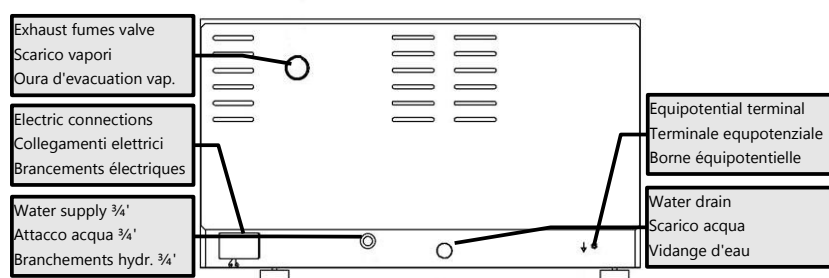

Views and dimensions-Viste e dimensioni-Vues et dimensions

Optional-Opzionale-Optionnel

0T1011

Oven stand-Supporto forno- Support de four

0H1011M

Holding cabinet-Mantenitore-Armoire chauffante

0A1064M

Hood with extractor fan-Cappa aspirante-Hotte aspirante

6V0611E1000

Steam generator-Generatore di vapore- Générateur de vapeur

1004001

Core probe-Sonda al cuore-Sonde sonde à coeur

1003001

Shower kit-Kit doccia lavaforno-Kit douche lave four