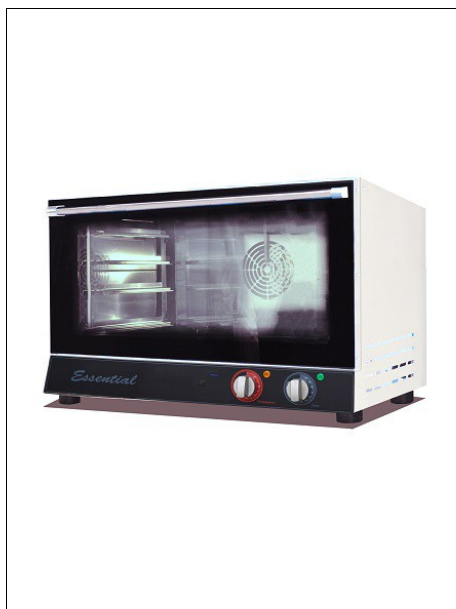

Optional

1003001

Shower kit-Kit doccia lavaforno-Kit douche lave four

OS0464M: 4 levels 600x400 manual convection oven

Forno manuale convezione 4 Livelli 600x400

Four manuel air pulsé 4 niveaux 600x400

Cooking modes

Convection 50°C – 270°C

Modalità di cottura

Convezione 50°C – 270°C

Système de cuisson

Convection 50°C – 270°C

Technical features-Caratteristiche tecniche-Caractéristiques techniques

Capacity-Capacità-Capacité:	4 x 600x400
Tray distance-Distanza tra le teglie-Espacement entre les niveaux:	80 mm
Oven dimensions-Dimensioni esterne-Dimensions:	795x690x590 mm
Structure-Struttura-Structure:	AISI 430;
Door-Porta-Porte:	Double glazed-Doppio vetro-Double vitrage
Light-Luce-Lampe:	Halogen lamp-Lampada alogena-Halogène
Weight-Peso-Poids:	65 Kgs.
Water supply-Attacco acqua-Branchement hydraulique:	¾"
Control panel-Pannello di controllo-Panneau de contrôle:	Manual-Manuale-Manuel
Temperature range-Temperatura-Température:	50 - 270° C
Timer-Timer-Minuteur:	Electromechanic-Elettromec.co-électromécanique 0 - 120 min.
Steam system-Vapore-Vapeur:	Direct manual-Diretto manuale-Directe à commande manuelle
Motors-Motori-Moteurs:	1 reverse-avec inverseur
Electric spec's-Specifiche elettriche-Spécifications électriques:	3N 400V-1N 230V / 4,6Kw; 1N 230V / 2,9Kw