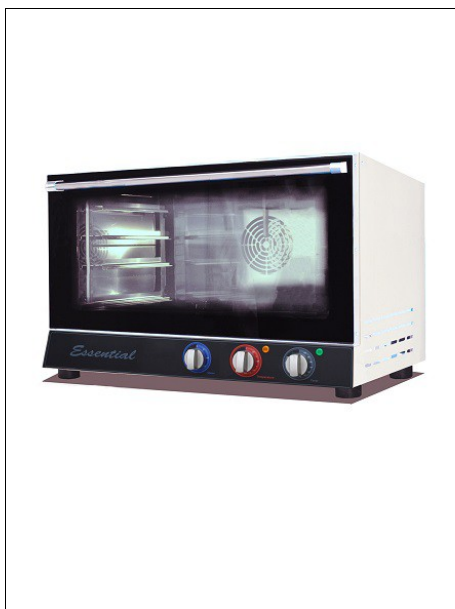

OS0411M: 4 levels GN 1/1 manual COMBI oven

Forno manuale COMBI 4 Livelli GN 1/1

Four manuel MIXTE 4 niveaux GN 1/1

Cooking modes

Convection 50°C – 270°C / Mixed 50°C – 270° C / Steaming with direct injection 100°C – 120°C

Modalità di cottura

Convezione 50°C – 270°C / Misto combinato 50°C – 270° C / Vapore diretto 100°C – 120°C

Système de cuisson

Convection 50°C – 270°C / Mixte convection 50°C – 270° C / Vapeur directe 100°C – 120°C

Technical features-Caratteristiche tecniche-Caractéristiques techniques

Capacity-Capacità-Capacité:	4 x GN1/1
Tray distance-Distanza tra le teglie-Espacement entre les niveaux:	80 mm
Oven dimensions-Dimensioni esterne-Dimensions:	795x690x590 mm
Structure-Struttura-Structure:	AISI 430;
Door-Porta-Porte:	Double glazed-Doppio vetro-Double vitrage
Light-Luce-Lampe:	Halogen lamp-Lampada alogena-Halogène
Weight-Peso-Poids:	65 Kgs.
Water drain-Scarico acqua-Vidange d'eau:	32mm
Water supply-Attacco acqua-Branchement hydraulique:	¾"
Control panel-Pannello di controllo-Panneau de contrôle:	Manual-Manuale-Manuel
Temperature range-Temperatura-Température:	50 - 270° C
Timer-Timer-Minuteur:	Electromechanic-Elettromec.co-électromécanique 0 - 120 min.
Steam system-Vapore-Vapeur:	Direct manual-Diretto manuale-Directe à commande manuelle
Motors-Motori-Moteurs:	1 reverse-avec inverseur
Electric spec's-Specifiche elettriche-Spécifications électriques:	3N 400V-1N 230V / 4,6Kw; 1N 230V / 2,9Kw